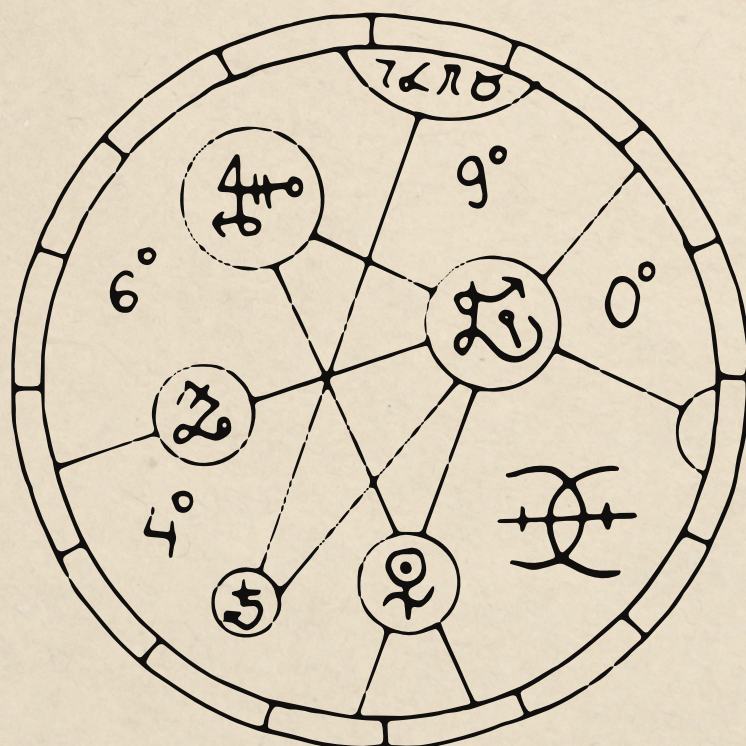

MENU RESTAURACJI MYTHOS

Kawy

Symbol Mocy	13 zł
<i>Americano</i>	
Symbol Wiedzy	16 zł
<i>Cappuccino</i>	
Symbol Snu	18 zł
<i>Caffe Latte</i>	
Symbol Życia	8 zł
<i>Espresso</i>	

Herbaty

Pieczeń Nocy	14 zł
<i>herbata Sir Williams Earl Grey</i>	
Pieczeń Wschodu	14 zł
<i>herbata zielona Sir Williams Green Sencha</i>	
Pieczeń Rozkwitu	14 zł
<i>herbata Sir Williams Raspberry lub Forest Fruits</i>	

Napoje zimne

Komponent Czystości	10 zł
<i>woda mineralna Aqua Carpatica, 0,33l</i>	
Komponent Chaosu	12 zł
<i>Pepsi, Pepsi zero, 7up, Mirinda 0,2l</i>	
Komponent Prawdy	11 zł
<i>sok Toma jabłkowy, pomarańczowy, czarna porzeczka 0,2l</i>	
Komponent Światła	12 zł
<i>Lipton ice tea, brzoskwiniowa, cytronowa, zielona 0,2l</i>	

Napoje domowe

Znak Ziemi	15 zł
<i>karafka wody gazowanej lub niegazowanej, 1,0l</i>	
Znak Jowisza	30 zł
<i>karafka lemoniady z cytrusami i rokitnikiem, 1,0l</i>	
Znak Saturna	38 zł
<i>karafka lemoniady z ananasem i miechunką, 1,0l</i>	
Znak Merkurego	35 zł
<i>karafka lemoniady z różową guawą i marakują, 1,0l</i>	
Puchar Jowisza	22 zł
<i>puchar lemoniady z cytrusami i rokitnikiem, 0,5l</i>	
Puchar Saturna	26 zł
<i>puchar lemoniady z ananasem i miechunką, 0,5l</i>	
Puchar Merkurego	23 zł
<i>puchar lemoniady z różową guawą i marakują 0,5l</i>